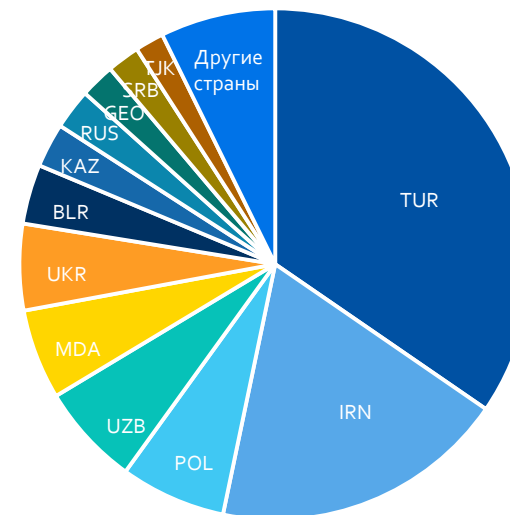

«BUSINESS CONNECTIONS»

ЧЕРЕЗ ПРИЛОЖЕНИЕ TIR-EPD

Статус

- Почти 1000 транспортных операторов МДП зарегистрировались в модуле Business Connections
- Разработка аккаунтов для доверенных третьих сторон завершена и проводится обучение участников пилотных перевозок
- Продолжается разработка критериев, которым должны соответствовать доверенные третьи стороны, для получения права использовать модуль
- Сбор первых отзывов от доверенных третьих сторон, прошедших обучение для участия в пилотных перевозках

Перевозчики МДП, зарегистрированные в Business Connections